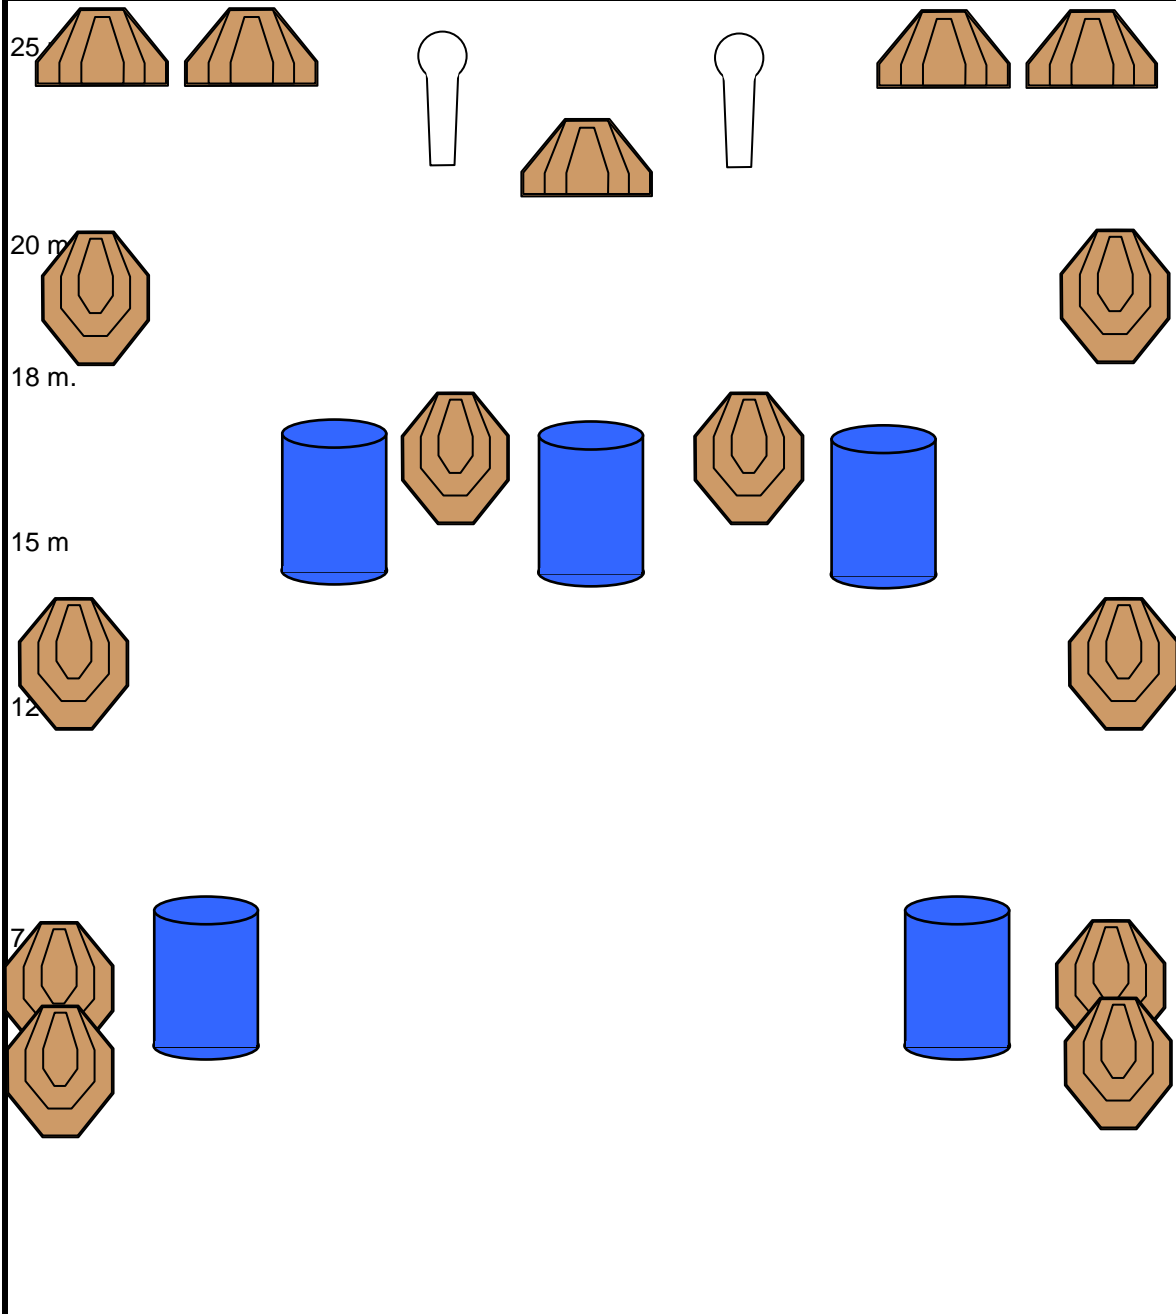

# EJERCICIO NUMERO 2 (GALERIA 25 M DERECHA)

TIPO EJERCICIO	LARGO	TARJETAS	15
PUNTUACION	COMSTOCK	METALES	2
POSICION SALIDA	DE PIE	PUNTOS MAXIMOS	160
COMIENZO TIEMPO	AUDIBLE	DISPAROS MINIMOS	32
CONDICION DEL ARMA:		ALTO	ULTIMO DISPARO
ARMA CARGADA EN LA FUNDA SEGÚN DIVISION		PENALIZACIONES	REGLAMENTO IPSC

DESCRIPCION